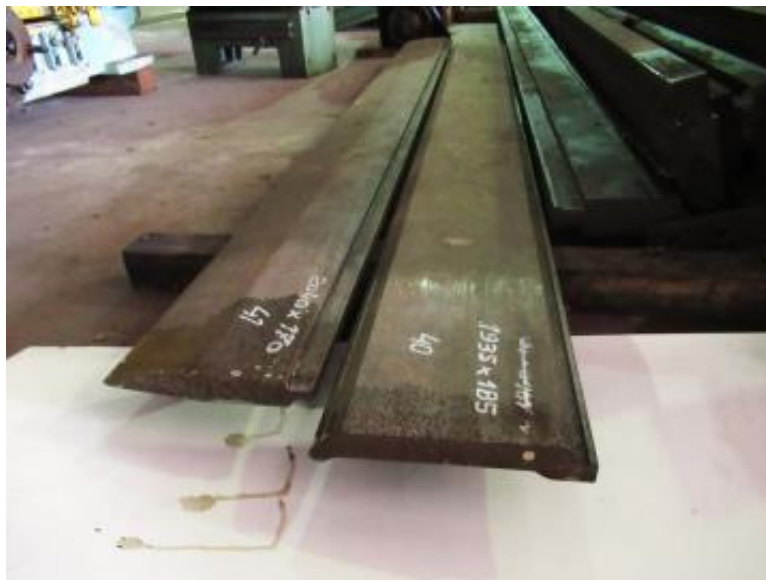

PRISMI e LAME -

Cod. 4289

PIEGATRICE

BENDING MACHINE

Prismi e Lame

Tipo

Type

Prisms and blades